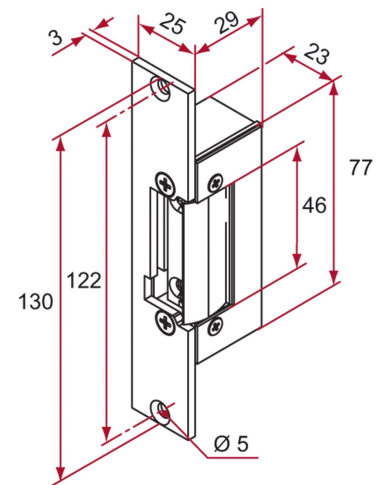

Les applications possibles sont :

Portails battants

Caractéristiques

- Tête en inox 304
- Réversible

Produits à commander chez :
 TIRARD SAS 16, Avenue du Vimeu Vert Z.A. du Vimeu Industriel 80210
 FEUQUIERES-EN-VIMEU
 email : commande@tirard-burgaud.com