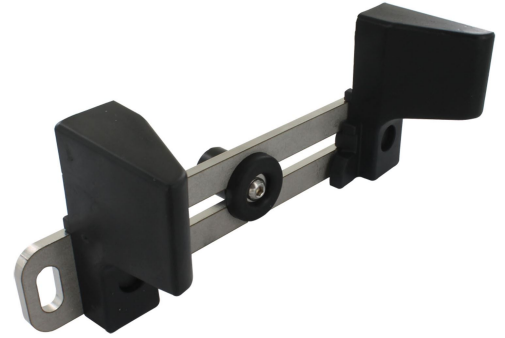

Les applications possibles sont :

Portails coulissants

Caractéristiques

- Réversible
- En inox et composite
- Livrée avec visserie et chevilles à expansion

Produits à commander chez :
 TIRARD SAS 16, Avenue du Vimeu Vert Z.A. du Vimeu Industriel 80210
 FEUQUIERES-EN-VIMEU
 email : commande@tirard-burgaud.com

Les applications possibles sont :

Portails coulissants

Référence	Finition	GENCOD 3661598	Condit. par	Délai j
NN401101	brut	04132 4	1	7

Multi-RAL : préciser votre couleur à la commande (<https://www.couleursral.fr/ral-classic>)