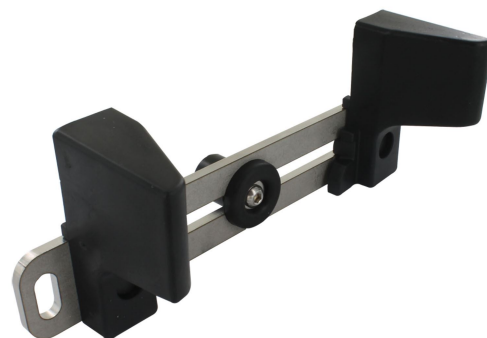

Les applications possibles sont :

Portails coulissants

Caractéristiques

- Réversible
- En inox et composite
- Livrée avec visserie et chevilles à expansion

Produits à commander chez :
 TIRARD SAS 16, Avenue du Vimeu Vert Z.A. du Vimeu Industriel 80210
 FEUQUIERES-EN-VIMEU
 email : commande@tirard-burgaud.com

Les applications possibles sont :

Portails coulissants

Référence	Finition	GENCOD 3661598	Condit. par	Délai j
NN401101	brut	04132 4	1	7

Multi-RAL : préciser votre couleur à la commande (<https://www.couleursral.fr/ral-classic>)