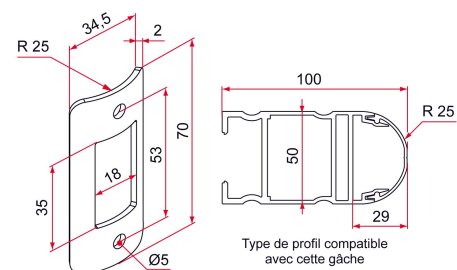

Les applications possibles sont :

Portails battants

Caractéristiques

- Réversible
- Adaptée pour un montage par rivet pop

Produits à commander chez :
 TIRARD SAS 16, Avenue du Vimeu Vert Z.A. du Vimeu Industriel 80210
 FEUQUIERES-EN-VIMEU
 email : commande@tirard-burgaud.com