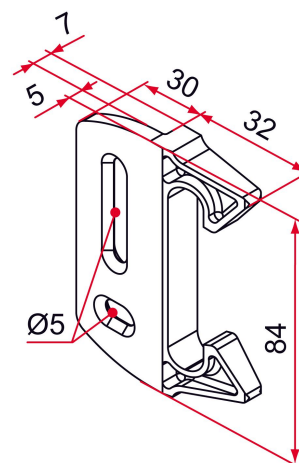

Les applications possibles sont :

Portails battants

Caractéristiques

- En composite
- Pour portail et portillon
- Réversible
- Se monte sur le pilier ou en feullure (portail)

Produits à commander chez :
TIRARD SAS 16, Avenue du Vimeu Vert Z.A. du Vimeu Industriel 80210
FEUQUIERES-EN-VIMEU
email : commande@tirard-burgaud.com

Gâche plate en feuillure pour serrure Modulox à pêne levant

Les applications possibles sont :

Portails battants

Référence	Finition	GENCOD 3661598	Condit. par	Délai j
GB592050	noir	01463 2	1	7
GB591050	blanc	01454 0	1	7