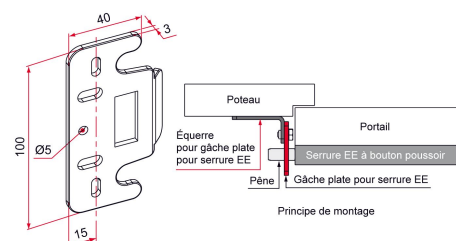

Les applications possibles sont :

Portes de garages

Caractéristiques

- En acier

Astuce

- Particulièrement adaptée pour vos montages en feuillure.

Produits à commander chez :
 TIRARD SAS 16, Avenue du Vimeu Vert Z.A. du Vimeu Industriel 80210
 FEUQUIERES-EN-VIMEU
 email : commande@tirard-burgaud.com