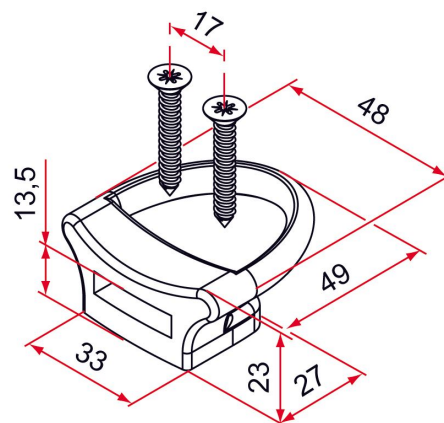

Les applications possibles sont :

Portes de garages

Volets battants et persiennes

Caractéristiques

- En aluminium
- Livrée avec visserie inox

Astuce

- Spécialement adaptée à la serrure Multiréverso avec carénage.