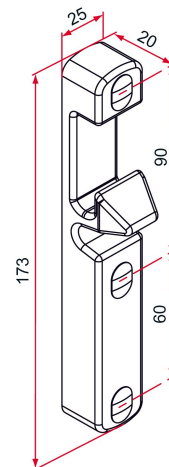

Les applications possibles sont :

Portails battants

Caractéristiques

- Pour serrure Modulox à pêne levant
- Réversible
- Se monte en applique

Astuce

- Pour une fixation sur cadre inox (visserie à pas métrique), ajouter M à la fin du code.