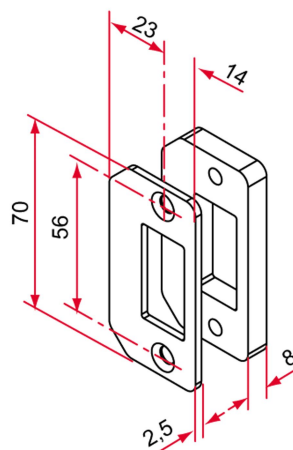

Les applications possibles sont :

Portails battants

Caractéristiques

- Gâche en inox 304
- Cale en composite
- Réversible
- Compatible avec toutes les serrures GK

Produits à commander chez :
TIRARD SAS 16, Avenue du Vimeu Vert Z.A. du Vimeu Industriel 80210
FEUQUIERES-EN-VIMEU
email : commande@tirard-burgaud.com