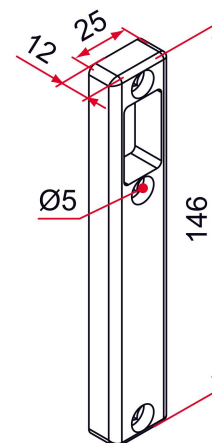

Produits à commander chez :
TIRARD SAS 16, Avenue du Vimeu Vert Z.A. du Vimeu Industriel 80210
FEUQUIERES-EN-VIMEU
email : commande@tirard-burgaud.com