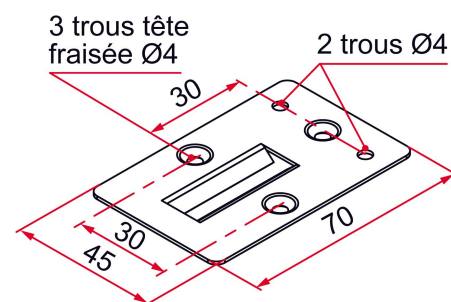

Les applications possibles sont :

Portes de garages

Volets battants et persiennes

Caractéristiques

- À visser en tableau et 3ème point

Astuce

- Possibilité de monter la butée sur la gâche.

Produits à commander chez :
TIRARD SAS 16, Avenue du Vimeu Vert Z.A. du Vimeu Industriel 80210
FEUQUIERES-EN-VIMEU
email : commande@tirard-burgaud.com