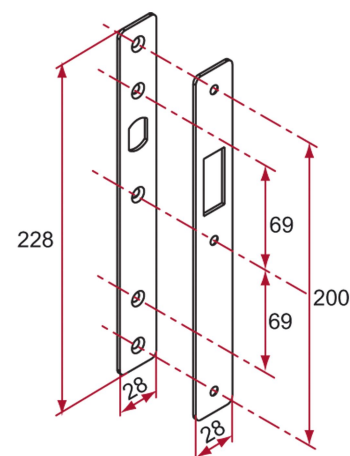

ATTENTION

- Vis de fixation non fournies

Produits à commander chez :
TIRARD SAS 16, Avenue du Vimeu Vert Z.A. du Vimeu Industriel 80210
FEUQUIERES-EN-VIMEU
email : commande@tirard-burgaud.com