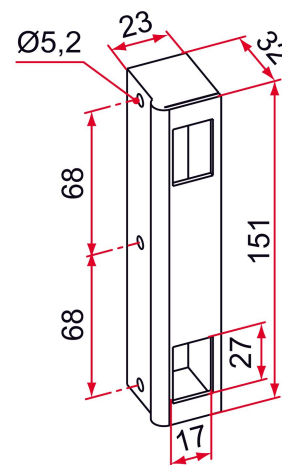

Les applications possibles sont :

Portails battants

Caractéristiques

- Réversible (gauche et droite)
- Livrée avec vis de fixation

Produits à commander chez :
 TIRARD SAS 16, Avenue du Vimeu Vert Z.A. du Vimeu Industriel 80210
 FEUQUIERES-EN-VIMEU
 email : commande@tirard-burgaud.com

Gâche réversible sans tête pour serrure GE à pêne réglable en acier pour portail

Les applications possibles sont :

Portails battants

Référence	Finition	GENCOD 3661598	Condit. par	Délai j
GE192302	9005-80%	00502 9	1	7