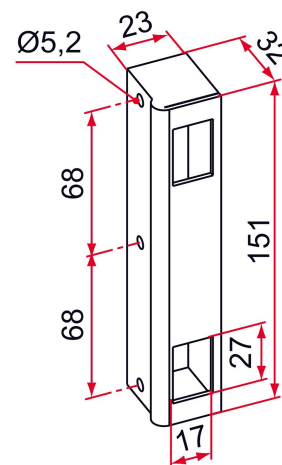

Les applications possibles sont :

Portails battants

Caractéristiques

- Réversible (gauche et droite)
- Livrée avec vis de fixation

Produits à commander chez :
 TIRARD SAS 16, Avenue du Vimeu Vert Z.A. du Vimeu Industriel 80210
 FEUQUIERES-EN-VIMEU
 email : commande@tirard-burgaud.com

Gâche réversible sans tête pour serrure GE à pêne réglable en laiton pour portail

Les applications possibles sont :

Portails battants

Référence	Finition	GENCOD 3661598	Condit. par	Délai j
GE292302	9005-80%	00512 8	1	14
GE291302	9016-80%	00507 4	1	14