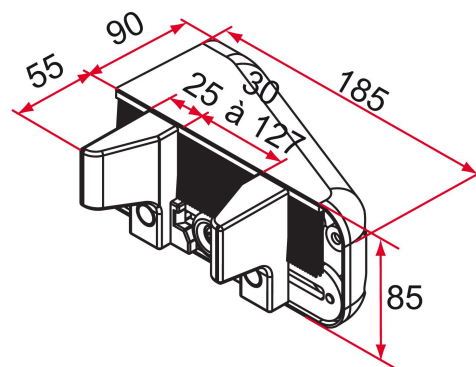

Les applications possibles sont :

Portails coulissants

Caractéristiques

- Réversible
- Avaloirs en caoutchouc évitant marquages ou rayures sur le portail
- Equerre en inox de 5 mm
- Capot en zamak
- Brosse en nylon noir pour protéger l'ouverture du boîtier
- Pour portail bois, PVC ou aluminium d'une épaisseur de 30 à 120 mm (par réglage des avaloirs)