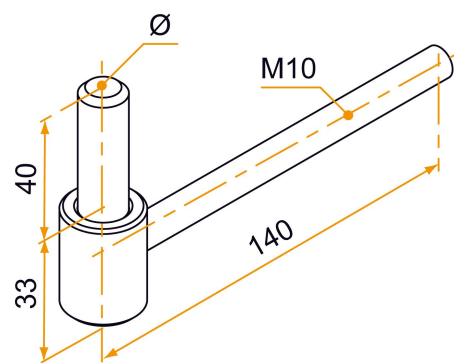

Les applications possibles sont :

Accessoires inox

Caractéristiques

- En inox 316L

ATTENTION

- Axe livré non monté.

Produits à commander chez :
BURGAUD SAS 147, rue des Paludiers Z.I. des Mares 85270 SAINT-HILAIRE-DE-RIEZ
email : commande@tirard-burgaud.com

Les applications possibles sont :

Accessoires inox

Référence	L	Ø	Finition	GENCOD 3565920	Condit. par	Délai j
I20060	140	14	poli	00026 6	10	14
I20090Q	140	16	poli	16183 7	10	SD

Multi-RAL : préciser votre couleur à la commande (<https://www.couleursral.fr/ral-classic>)