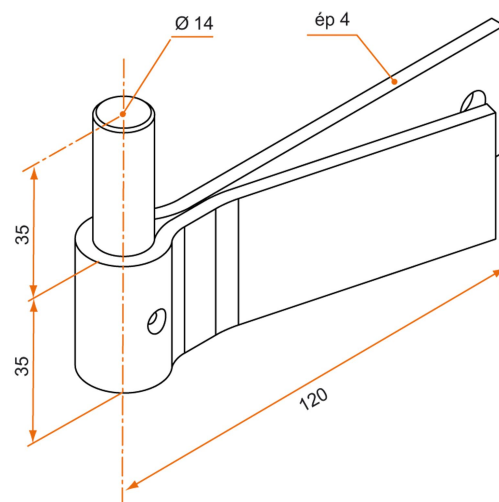

Les applications possibles sont :

Accessoires inox

Caractéristiques

- En inox 316L

Produits à commander chez :
BURGAUD SAS 147, rue des Paludiers Z.I. des Mares 85270 SAINT-HILAIRE-DE-RIEZ
email : commande@tirard-burgaud.com

Les applications possibles sont :

Accessoires inox

Référence	L	Ø	Finition	GENCOD 3565920	Condit. par	Délai j
I20010	120	14	poli	00021 1	10	SD

Multi-RAL : préciser votre couleur à la commande (<https://www.couleursral.fr/ral-classic>)