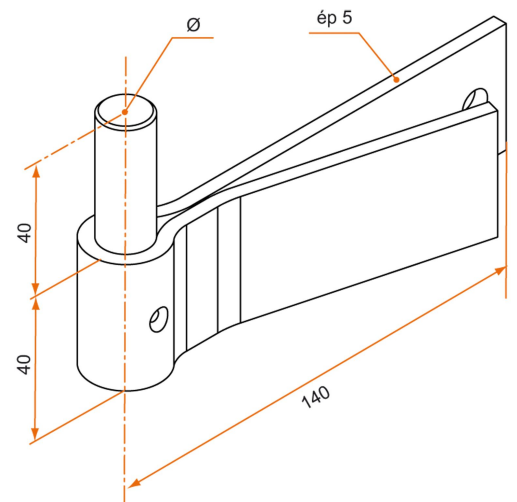

Les applications possibles sont :

Accessoires inox

Caractéristiques

- En inox 316L

Produits à commander chez :
BURGAUD SAS 147, rue des Paludiers Z.I. des Mares 85270 SAINT-HILAIRE-DE-RIEZ
email : commande@tirard-burgaud.com

Les applications possibles sont :

Accessoires inox

Référence	L	Ø	Finition	GENCOD 3565920	Condit. par	Délai j
I20020	140	14	poli	00022 8	10	14
I20080Q	140	16	poli	16180 6	10	21

Multi-RAL : préciser votre couleur à la commande (<https://www.couleursral.fr/ral-classic>)