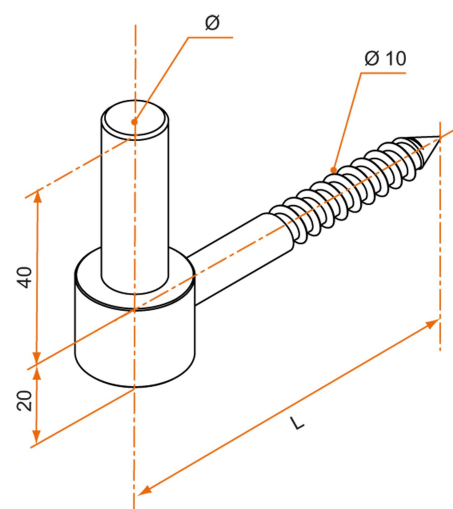

Les applications possibles sont :

Accessoires inox

Caractéristiques

- En inox 316L

Produits à commander chez :
 BURGAUD SAS 147, rue des Paludiers Z.I. des Mares 85270 SAINT-HILAIRE-DE-RIEZ
 email : commande@tirard-burgaud.com

Les applications possibles sont :

Accessoires inox

Référence	L	Ø	Finition	GENCOD 3565920	Condit. par	Délai j
I20035	60	14	poli	13914 0	10	SD
I20040	90	14	poli	00024 2	10	14
I20050	130	14	poli	00025 9	10	14
I20100Q	90	16	poli	16182 0	10	21