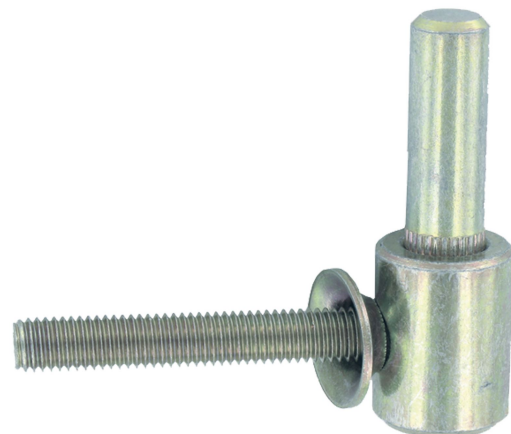

Les applications possibles sont :

Volets battants bois

Caractéristiques

- En acier
- Pivot amovible
- Pour cheville à expansion

ATTENTION

- Livré sans les chevilles.

Produits à commander chez :
 BURGAUD SAS 147, rue des Paludiers Z.I. des Mares 85270 SAINT-HILAIRE-DE-RIEZ
 email : commande@tirard-burgaud.com

Les applications possibles sont :

Volets battants bois

Référence	Ø pivot de gond	Ø corps	Finition	GENCOD 3565920	Condit. par	Délai j
525021	14	25	Zn+9005-30%	02502 3	25	21
555020	14	25	Zn noir	13130 4	25	14
535020	14	25	Zn	02558 0	25	14
525031	16	28	Zn+9005-30%	02506 1	25	21
555030	16	28	Zn noir	02634 1	25	14
535030	16	28	Zn	12969 1	25	14