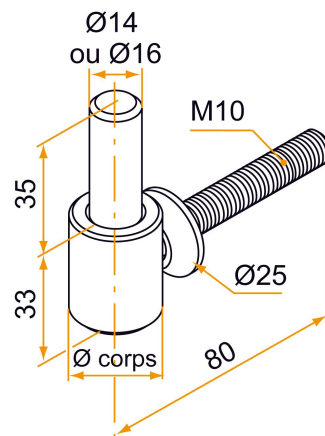

Les applications possibles sont :

Volets battants bois

Caractéristiques

- En acier
- Pivot amovible
- Pour cheville à expansion

ATTENTION

- Livré sans les chevilles.

Produits à commander chez :
 BURGAUD SAS 147, rue des Paludiers Z.I. des Mares 85270 SAINT-HILAIRE-DE-RIEZ
 email : commande@tirard-burgaud.com

Les applications possibles sont :

Volets battants bois

Référence	Ø pivot de gond	Ø corps	Finition	GENCOD 3565920	Condit. par	Délai j
525021	14	25	Zn+9005-30%	02502 3	25	21
555020	14	25	Zn noir	13130 4	25	14
535020	14	25	Zn	02558 0	25	14
525031	16	28	Zn+9005-30%	02506 1	25	21
555030	16	28	Zn noir	02634 1	25	14
535030	16	28	Zn	12969 1	25	14