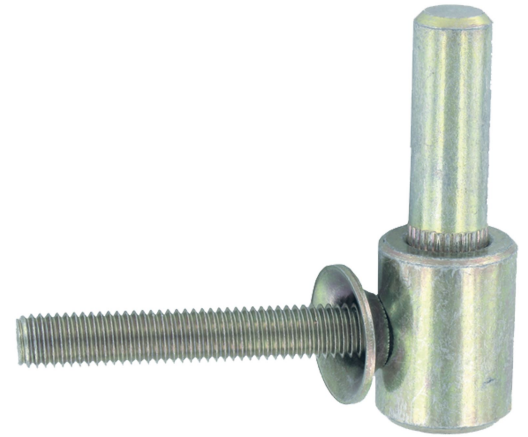

Les applications possibles sont :

Volets battants bois

Caractéristiques

- En acier
- Pivot amovible
- Pour cheville à expansion

ATTENTION

- Livré sans les chevilles.

Produits à commander chez :
 BURGAUD SAS 147, rue des Paludiers Z.I. des Mares 85270 SAINT-HILAIRE-DE-RIEZ
 email : commande@tirard-burgaud.com

Les applications possibles sont :

Volets battants bois

Référence	Ø pivot de gond	Ø corps	Finition	GENCOD 3565920	Condit. par	Délai j
525021	14	25	Zn+9005-30%	02502 3	25	21
555020	14	25	Zn noir	13130 4	25	14
535020	14	25	Zn	02558 0	25	14
525031	16	28	Zn+9005-30%	02506 1	25	21
555030	16	28	Zn noir	02634 1	25	14
535030	16	28	Zn	12969 1	25	14