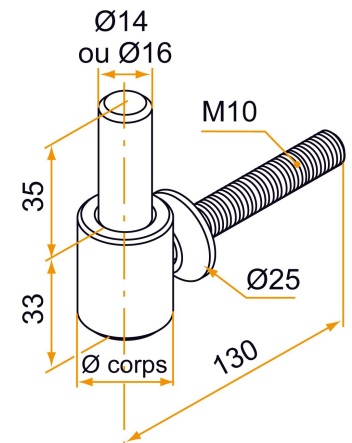

Les applications possibles sont :

Volets battants bois

Caractéristiques

- En acier
- Pivot amovible
- Pour cheville à expansion

ATTENTION

- Livré sans les chevilles.

Produits à commander chez :
BURGAUD SAS 147, rue des Paludiers Z.I. des Mares 85270 SAINT-HILAIRE-DE-RIEZ
email : commande@tirard-burgaud.com

Les applications possibles sont :

Volets battants bois

Référence	Ø pivot de gond	Ø corps	Finition	GENCOD 3565920	Condit. par	Délai j
555024	14	25	Zn noir	12968 4	25	14
535024	14	25	Zn	02562 7	25	14
555034	16	28	Zn noir	10766 8	25	14
535034	16	28	Zn	10767 5	25	14