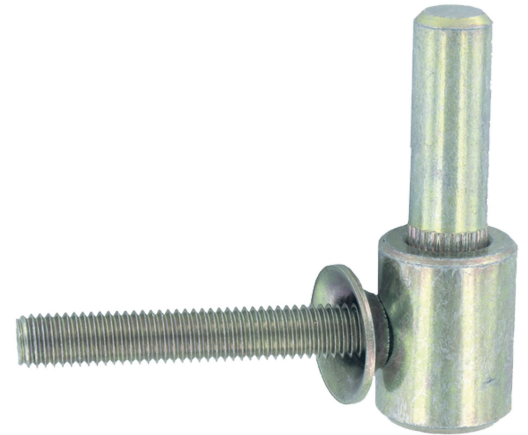

Les applications possibles sont :

Volets battants bois

Caractéristiques

- En acier
- Pivot amovible
- Pour cheville à expansion

ATTENTION

- Livré sans les chevilles.

Produits à commander chez :
BURGAUD SAS 147, rue des Paludiers Z.I. des Mares 85270 SAINT-HILAIRE-DE-RIEZ
email : commande@tirard-burgaud.com

Les applications possibles sont :

Volets battants bois

Référence	Ø pivot de gond	Ø corps	Finition	GENCOD 3565920	Condit. par	Délai j
555024	14	25	Zn noir	12968 4	25	14
535024	14	25	Zn	02562 7	25	14
555034	16	28	Zn noir	10766 8	25	14
535034	16	28	Zn	10767 5	25	14