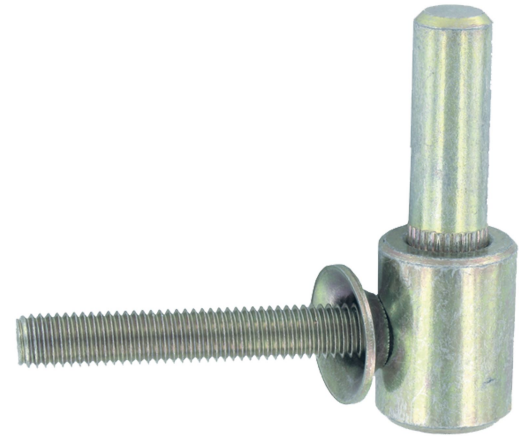

Les applications possibles sont :

Volets battants bois

Caractéristiques

- En acier
- Pivot amovible
- Pour cheville à expansion

ATTENTION

- Livré sans les chevilles.

Produits à commander chez :
BURGAUD SAS 147, rue des Paludiers Z.I. des Mares 85270 SAINT-HILAIRE-DE-RIEZ
email : commande@tirard-burgaud.com

Les applications possibles sont :

Volets battants bois

Référence	Ø pivot de gond	Ø corps	Finition	GENCOD 3565920	Condit. par	Délai j
555024	14	25	Zn noir	12968 4	25	14
535024	14	25	Zn	02562 7	25	14
555034	16	28	Zn noir	10766 8	25	14
535034	16	28	Zn	10767 5	25	14