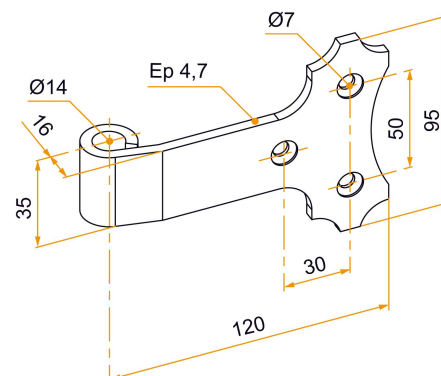

Les applications possibles sont :

Volets battants PVC et aluminium

Caractéristiques

- En aluminium

Astuce

- Ce gond est compatible avec l'axe - Ø14 (Consultez l'index).

Produits à commander chez :
BURGAUD SAS 147, rue des Paludiers Z.I. des Mares 85270 SAINT-HILAIRE-DE-RIEZ
email : commande@tirard-burgaud.com