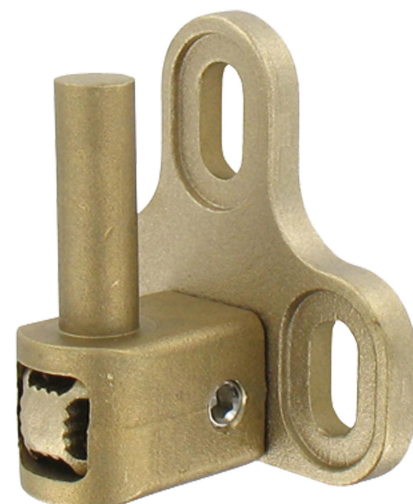

Les applications possibles sont :

Portails battants

Caractéristiques

- Embase et oreille en cupro-aluminium

Produits à commander chez :
 TIRARD SAS 16, Avenue du Vimeu Vert Z.A. du Vimeu Industriel 80210
 FEUQUIERES-EN-VIMEU
 email : commande@tirard-burgaud.com

Les applications possibles sont :

Portails battants

Référence	H	Finition	GENCOD 3661598	Condit. par	Délai j
NA619023	43	brut	00707 8	1	7
NA6XX023	43		05141 5	1	21

 Multi-RAL : préciser votre couleur à la commande (<https://www.couleursral.fr/ral-classic>)