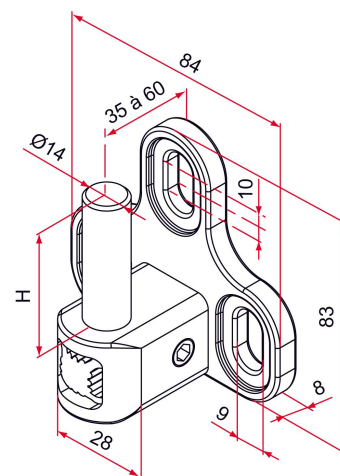

Les applications possibles sont :

Portails battants

Caractéristiques

- Embase et oreille en cupro-aluminium

Produits à commander chez :
 TIRARD SAS 16, Avenue du Vimeu Vert Z.A. du Vimeu Industriel 80210
 FEUQUIERES-EN-VIMEU
 email : commande@tirard-burgaud.com