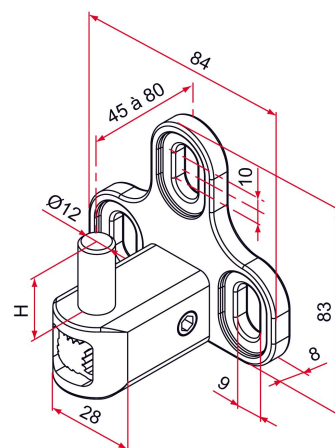

## Caractéristiques

- Embase et oreille en cupro-aluminium

Produits à commander chez :  
TIRARD SAS 16, Avenue du Vimeu Vert Z.A. du Vimeu Industriel 80210  
FEUQUIERES-EN-VIMEU  
email : [commande@tirard-burgaud.com](mailto:commande@tirard-burgaud.com)