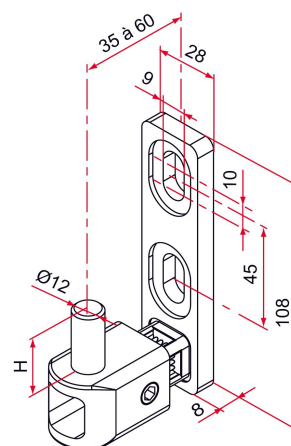

Produits à commander chez :
TIRARD SAS 16, Avenue du Vimeu Vert Z.A. du Vimeu Industriel 80210
FEUQUIERES-EN-VIMEU
email : commande@tirard-burgaud.com