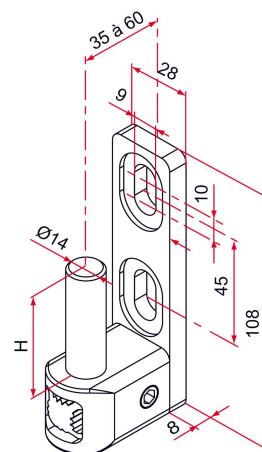

Les applications possibles sont :

Portails battants

Caractéristiques

- Embase et oreille en cupro-aluminium

Produits à commander chez :
 TIRARD SAS 16, Avenue du Vimeu Vert Z.A. du Vimeu Industriel 80210
 FEUQUIERES-EN-VIMEU
 email : commande@tirard-burgaud.com