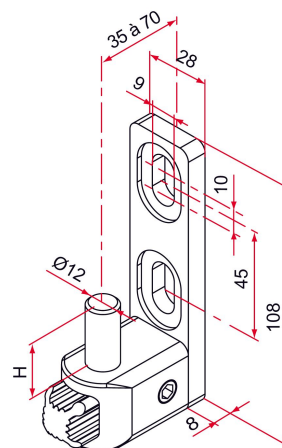

### Astuce

- Gond disponible avec hauteur de pivot 35 mm, nous consulter.

-

Produits à commander chez :  
 TIRARD SAS 16, Avenue du Vimeu Vert Z.A. du Vimeu Industriel 80210  
 FEUQUIERES-EN-VIMEU  
 email : [commande@tirard-burgaud.com](mailto:commande@tirard-burgaud.com)