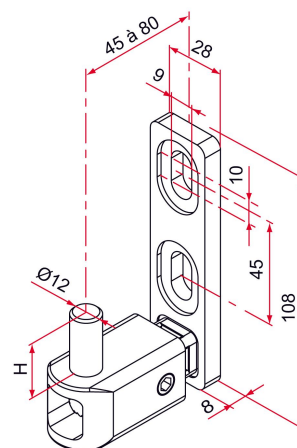

Les applications possibles sont :

Portails battants

Caractéristiques

- Embase et oreille en cupro-aluminium

Produits à commander chez :
 TIRARD SAS 16, Avenue du Vimeu Vert Z.A. du Vimeu Industriel 80210
 FEUQUIERES-EN-VIMEU
 email : commande@tirard-burgaud.com