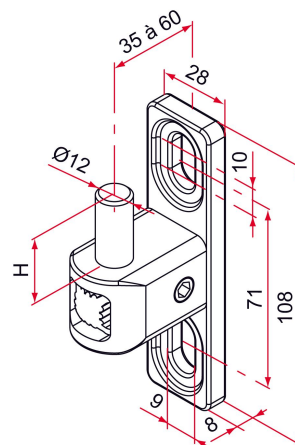

Produits à commander chez :
TIRARD SAS 16, Avenue du Vimeu Vert Z.A. du Vimeu Industriel 80210
FEUQUIERES-EN-VIMEU
email : commande@tirard-burgaud.com