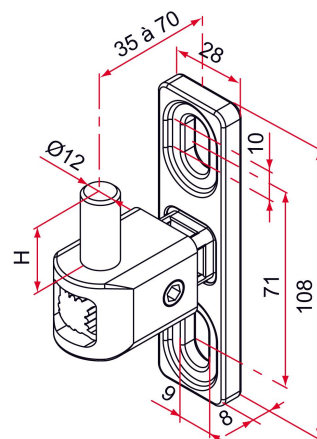

Produits à commander chez :
TIRARD SAS 16, Avenue du Vimeu Vert Z.A. du Vimeu Industriel 80210
FEUQUIERES-EN-VIMEU
email : commande@tirard-burgaud.com