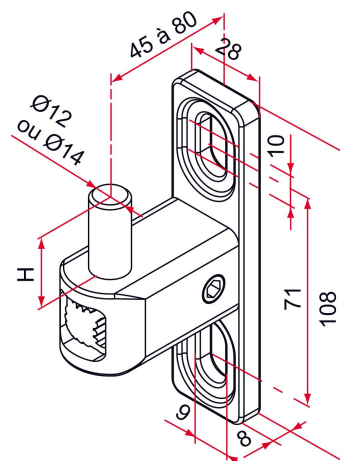

Produits à commander chez :
TIRARD SAS 16, Avenue du Vimeu Vert Z.A. du Vimeu Industriel 80210
FEUQUIERES-EN-VIMEU
email : commande@tirard-burgaud.com