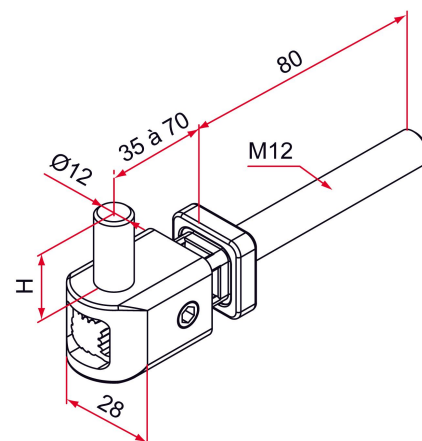

## Caractéristiques

- Embase et oreille en cupro-aluminium

### Astuce

- Gond disponible avec hauteur de pivot 35 mm, nous consulter.

Produits à commander chez :  
 TIRARD SAS 16, Avenue du Vimeu Vert Z.A. du Vimeu Industriel 80210  
 FEUQUIERES-EN-VIMEU  
 email : [commande@tirard-burgaud.com](mailto:commande@tirard-burgaud.com)