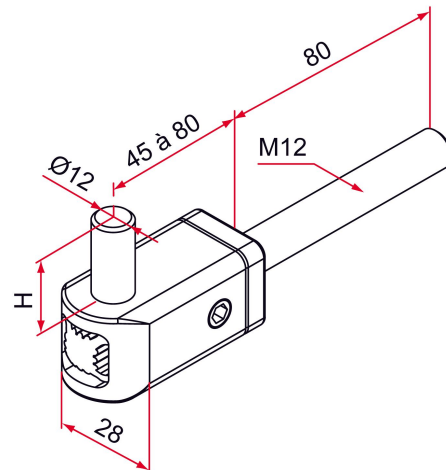

Les applications possibles sont :

Portails battants

Caractéristiques

- Embase et oreille en cupro-aluminium

Produits à commander chez :
 TIRARD SAS 16, Avenue du Vimeu Vert Z.A. du Vimeu Industriel 80210
 FEUQUIERES-EN-VIMEU
 email : commande@tirard-burgaud.com