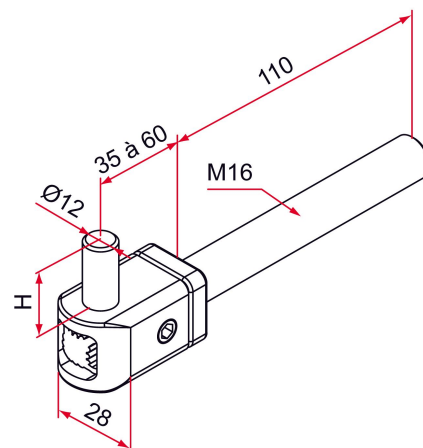

Produits à commander chez :
TIRARD SAS 16, Avenue du Vimeu Vert Z.A. du Vimeu Industriel 80210
FEUQUIERES-EN-VIMEU
email : commande@tirard-burgaud.com