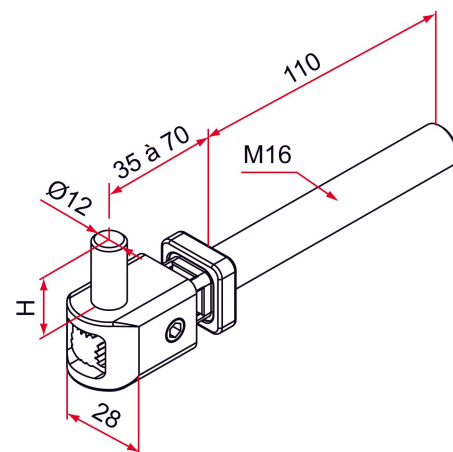

### Astuce

- Gond disponible avec hauteur de pivot 35 mm, nous consulter.

-

Produits à commander chez :  
 TIRARD SAS 16, Avenue du Vimeu Vert Z.A. du Vimeu Industriel 80210  
 FEUQUIERES-EN-VIMEU  
 email : [commande@tirard-burgaud.com](mailto:commande@tirard-burgaud.com)