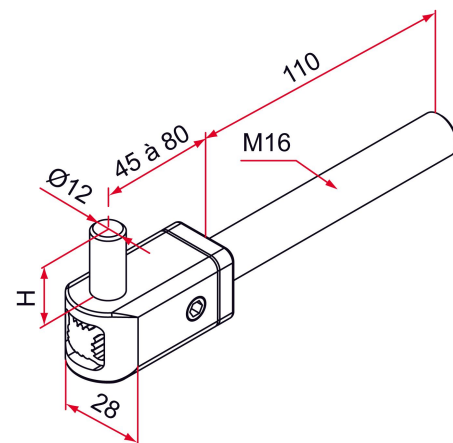

Produits à commander chez :
TIRARD SAS 16, Avenue du Vimeu Vert Z.A. du Vimeu Industriel 80210
FEUQUIERES-EN-VIMEU
email : commande@tirard-burgaud.com