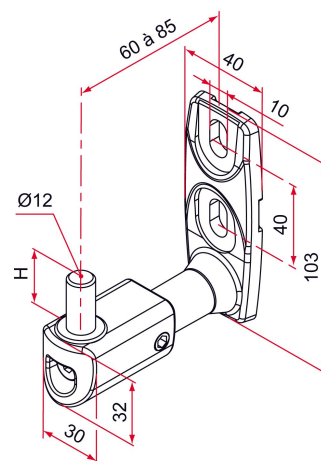

Produits à commander chez :
TIRARD SAS 16, Avenue du Vimeu Vert Z.A. du Vimeu Industriel 80210
FEUQUIERES-EN-VIMEU
email : commande@tirard-burgaud.com