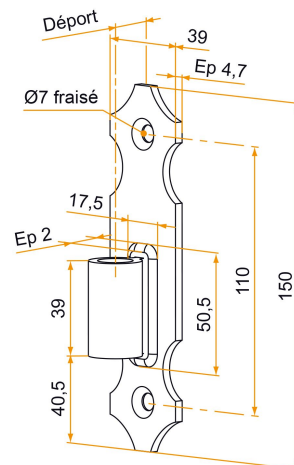

Les applications possibles sont :

Volets battants PVC et aluminium

Caractéristiques

- En aluminium
- Robuste
- Oeil extrudé
- Esthétique
- Vendu sans l'axe

Astuce

- Les axes simples et doubles circlips sont compatibles avec ce produit.

ATTENTION

- Veuillez utiliser notre axe polyamide Ø14 afin de ne pas obstruer le trou de fixation haut de la platine.

Les applications possibles sont :

Volets battants PVC et aluminium

Référence	Déport	Ep	Finition	GENCOD 3565920	Condit. par	Délai j
3GD92022	19	4,7	9005-30%	17788 3	50	14
3GD91013	19	4,7	9016-80%	17785 2	50	14
3GD92022RAL	19	4,7		17789 0	1	21
3GD92036	26	4,7	9005-30%	19046 2	50	21
3GD91024	26	4,7	9016-80%	19047 9	50	21
3GD92036RAL	26	4,7		19048 6	1	21
3GD92037	33	4,7	9005-30%	19050 9	25	21
3GD91025	33	4,7	9016-80%	19051 6	25	21
3GD92037RAL	33	4,7		19052 3	1	21
3GD92023	38	4,7	9005-30%	17790 6	25	21
3GD91014	38	4,7	9016-80%	17786 9	25	21
3GD92023RAL	38	4,7		17791 3	1	21
3GD92038	40	4,7	9005-30%	19054 7	25	21
3GD91026	40	4,7	9016-80%	19055 4	25	21
3GD92038RAL	40	4,7		19056 1	1	21
3GD92024	48	4,7	9005-30%	16278 0	25	21
3GD91015	48	4,7	9016-80%	17787 6	25	21
3GD92024RAL	48	4,7		17792 0	1	21