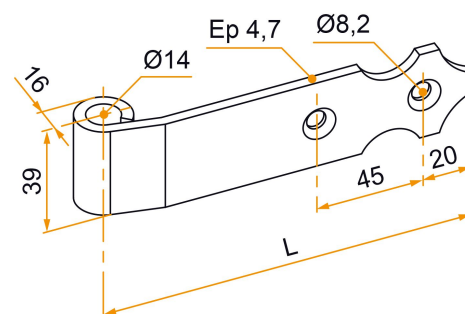

Les applications possibles sont :

Volets battants PVC et aluminium

Isolations thermiques par l'extérieur

Caractéristiques

- En aluminium

- Ce gond est compatible avec l'axe - Ø14 (Consultez l'index).

Produits à commander chez :
BURGAUD SAS 147, rue des Paludiers Z.I. des Mares 85270 SAINT-HILAIRE-DE-RIEZ
email : commande@tirard-burgaud.com