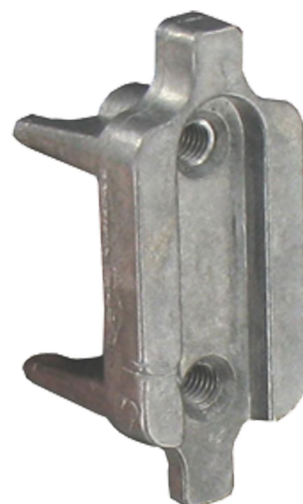

Les applications possibles sont :

Portails battants

Caractéristiques

- En aluminium
- À glisser dans le cadre
- Pour fixation oreille à visser et articulation à 180° sur profil 30x30
- Fourni avec vis

Produits à commander chez :
 TIRARD SAS 16, Avenue du Vimeu Vert Z.A. du Vimeu Industriel 80210
 FEUQUIERES-EN-VIMEU
 email : commande@tirard-burgaud.com

Les applications possibles sont :

Portails battants

Référence	Finition	GENCOD 3661598	Condit. par	Délai j
NE301004	brut	01389 5	2	7

 Multi-RAL : préciser votre couleur à la commande (<https://www.couleursral.fr/ral-classic>)