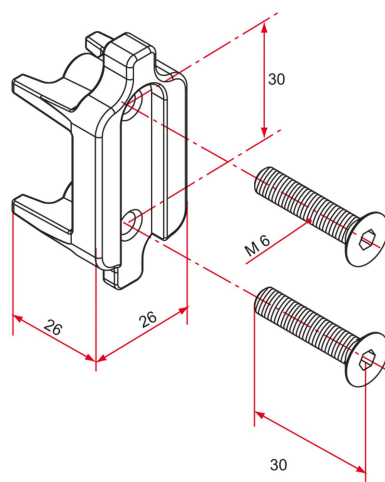

Les applications possibles sont :

Portails battants

Caractéristiques

- En aluminium
- À glisser dans le cadre
- Pour fixation oreille à visser et articulation à 180° sur profil 30x30
- Fourni avec vis

Produits à commander chez :
 TIRARD SAS 16, Avenue du Vimeu Vert Z.A. du Vimeu Industriel 80210
 FEUQUIERES-EN-VIMEU
 email : commande@tirard-burgaud.com