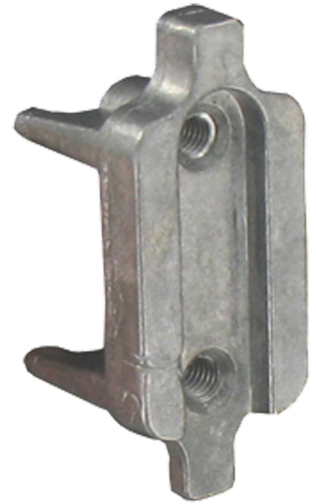

Les applications possibles sont :

Portails battants

Caractéristiques

- En aluminium
- À glisser dans le cadre
- Pour fixation oreille à visser et articulation à 180° sur profil 30x30
- Fourni avec vis

Produits à commander chez :
 TIRARD SAS 16, Avenue du Vimeu Vert Z.A. du Vimeu Industriel 80210
 FEUQUIERES-EN-VIMEU
 email : commande@tirard-burgaud.com

Les applications possibles sont :

Portails battants

Référence	Finition	GENCOD 3661598	Condit. par	Délai j
NE301004	brut	01389 5	2	7

 Multi-RAL : préciser votre couleur à la commande (<https://www.couleursral.fr/ral-classic>)