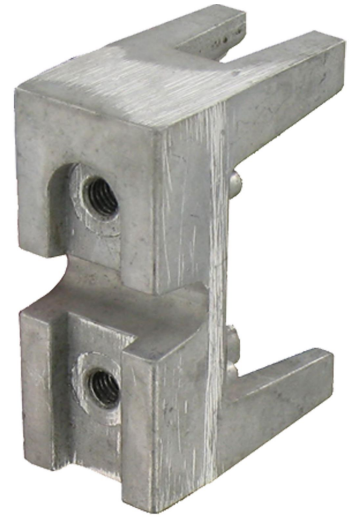

Les applications possibles sont :

Portails battants

Caractéristiques

- En aluminium
- À glisser dans le cadre
- Pour fixation oreille à visser et articulation à 180° sur profil 50x30 et 50x40
- Livré avec vis

Référence	Finition	GENCOD 3661598	Condit. par	Délai j
NE301001	brut	00725 2	2	7

 Multi-RAL : préciser votre couleur à la commande (<https://www.couleursral.fr/ral-classic>)