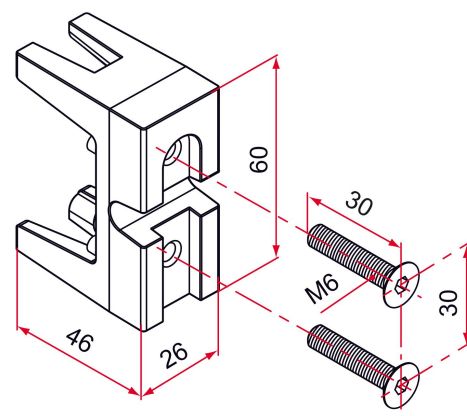

Les applications possibles sont :

Portails battants

Caractéristiques

- En aluminium
- À glisser dans le cadre
- Pour fixation oreille à visser et articulation à 180° sur profil 50x30 et 50x40
- Livré avec vis