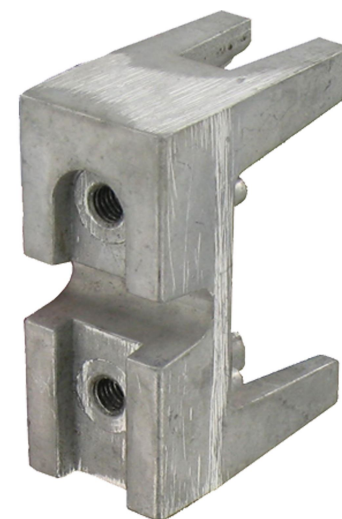

Les applications possibles sont :

Portails battants

Caractéristiques

- En aluminium
- À glisser dans le cadre
- Pour fixation oreille à visser et articulation à 180° sur profil 50x30 et 50x40
- Livré avec vis