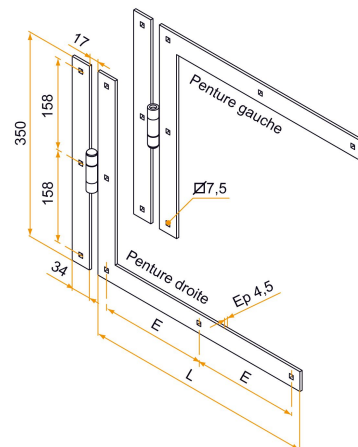

## Caractéristiques

- En acier
- Composition :
- 1 penture équerre charnière gauche indégonflable
- 1 penture équerre charnière droite indégonflable

Produits à commander chez :  
 BURGAUD SAS 147, rue des Paludiers Z.I. des Mares 85270 SAINT-HILAIRE-DE-RIEZ  
 email : commande@tirard-burgaud.com

# Kit 2 pentures équerres charnières - bout carré - Ø10 - H.350 - 34x4,5 - trous carrés de 7,5

Les applications possibles sont :

Volets battants bois

Référence	L	E	Nb trous	Finition	GENCOD 3565920	Condit. par	Délai j
1KI92063	400	183	5+3	9005-30%	17363 2	1	21
1KI92064	450	138	6+3	9005-30%	17364 9	1	21
1KI92065	500	155	6+3	9005-30%	15143 2	1	21
1KI92066	550	172	6+3	9005-30%	17365 6	1	21