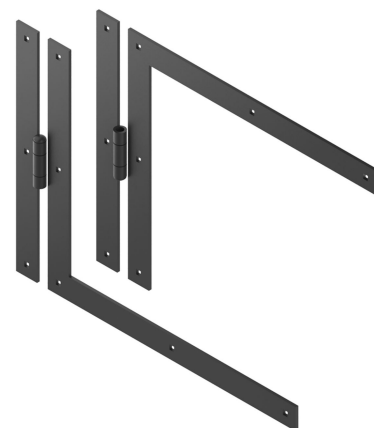

## Caractéristiques

- En acier
- Composition :
- 1 penture équerre charnière gauche indégonflable
- 1 penture équerre charnière droite indégonflable

Produits à commander chez :  
 BURGAUD SAS 147, rue des Paludiers Z.I. des Mares 85270 SAINT-HILAIRE-DE-RIEZ  
 email : commande@tirard-burgaud.com

# Kit 2 pentures équerres charnières - bout carré - Ø10 - H.350 - 34x4,5 - trous carrés de 7,5

Les applications possibles sont :

Volets battants bois

Référence	L	E	Nb trous	Finition	GENCOD 3565920	Condit. par	Délai j
1KI92063	400	183	5+3	9005-30%	17363 2	1	21
1KI92064	450	138	6+3	9005-30%	17364 9	1	21
1KI92065	500	155	6+3	9005-30%	15143 2	1	21
1KI92066	550	172	6+3	9005-30%	17365 6	1	21