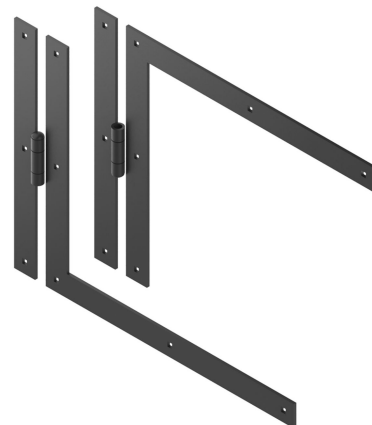

Les applications possibles sont :

Volets battants bois

## Caractéristiques

- En acier
- Composition :
- 1 penture équerre charnière gauche indégonflable
- 1 penture équerre charnière droite indégonflable

Produits à commander chez :  
 BURGAUD SAS 147, rue des Paludiers Z.I. des Mares 85270 SAINT-HILAIRE-DE-RIEZ  
 email : commande@tirard-burgaud.com

# Kit 2 pentures équerres charnières - bout carré - Ø10 - H.350 - 34x4,5 - trous carrés de 7,5

Les applications possibles sont :

Volets battants bois

Référence	L	E	Nb trous	Finition	GENCOD 3565920	Condit. par	Délai j
1KI92063	400	183	5+3	9005-30%	17363 2	1	21
1KI92064	450	138	6+3	9005-30%	17364 9	1	21
1KI92065	500	155	6+3	9005-30%	15143 2	1	21
1KI92066	550	172	6+3	9005-30%	17365 6	1	21