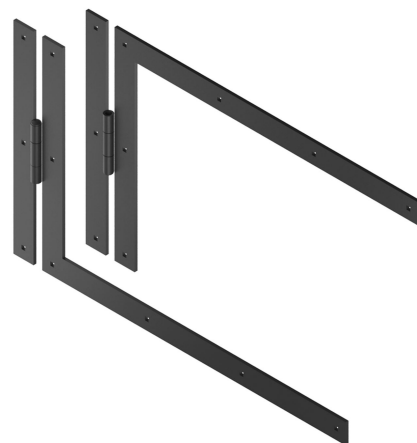

Les applications possibles sont :

Volets battants bois

Caractéristiques

- En acier
- Composition :
- 1 penture équerre charnière gauche indégonflable
- 1 penture équerre charnière droite indégonflable

Produits à commander chez :
 BURGAUD SAS 147, rue des Paludiers Z.I. des Mares 85270 SAINT-HILAIRE-DE-RIEZ
 email : commande@tirard-burgaud.com

Kit 2 pentures équerres charnières - bout carré - Ø10 - H.400 - 40x6 - trous carrés de 7,5

Les applications possibles sont :

Volets battants bois

Référence	L	E	Nb trous	Finition	GENCOD 3565920	Condit. par	Délai j
1KI92067	600	187	6+3	9005-30%	15326 9	1	21
1KI92068	700	165	7+3	9005-30%	17366 3	1	21
1KI92069	800	190	7+3	9005-30%	15153 1	1	21
1KI92070	1000	192	8+3	9005-30%	15327 6	1	21
1KI92071	1200	193	9+3	9005-30%	15328 3	1	21