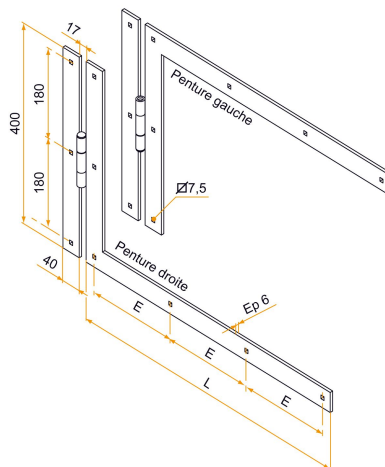

Les applications possibles sont :

Volets battants bois

Caractéristiques

- En acier
- Composition :
- 1 penture équerre charnière gauche indégonflable
- 1 penture équerre charnière droite indégonflable

Produits à commander chez :
 BURGAUD SAS 147, rue des Paludiers Z.I. des Mares 85270 SAINT-HILAIRE-DE-RIEZ
 email : commande@tirard-burgaud.com

Kit 2 pentures équerres charnières - bout carré - Ø10 - H.400 - 40x6 - trous carrés de 7,5

Les applications possibles sont :

Volets battants bois

Référence	L	E	Nb trous	Finition	GENCOD 3565920	Condit. par	Délai j
1KI92067	600	187	6+3	9005-30%	15326 9	1	21
1KI92068	700	165	7+3	9005-30%	17366 3	1	21
1KI92069	800	190	7+3	9005-30%	15153 1	1	21
1KI92070	1000	192	8+3	9005-30%	15327 6	1	21
1KI92071	1200	193	9+3	9005-30%	15328 3	1	21