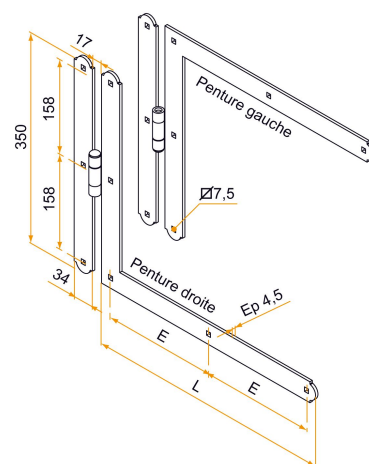

## Caractéristiques

- En acier
- Composition :
- 1 penture équerre gauche charnière indégonnable
- 1 penture équerre droite charnière indégonnable

Produits à commander chez :  
BURGAUD SAS 147, rue des Paludiers Z.I. des Mares 85270 SAINT-HILAIRE-DE-RIEZ  
email : commande@tirard-burgaud.com

# Kit 2 pentures équerres charnières - bout rond - Ø10 - H.350 - 34x4,5 - trous carrés de 7,5

Les applications possibles sont :

Volets battants bois

Référence	L	E	Nb trous	Finition	GENCOD 3565920	Condit. par	Délai j
1KI92074	400	183	8+3	9005-30%	17367 0	1	21
1KI92075	450	138	9+3	9005-30%	15152 4	1	21
1KI92076	500	155	9+3	9005-30%	17368 7	1	21
1KI92077	550	172	9+3	9005-30%	17369 4	1	21