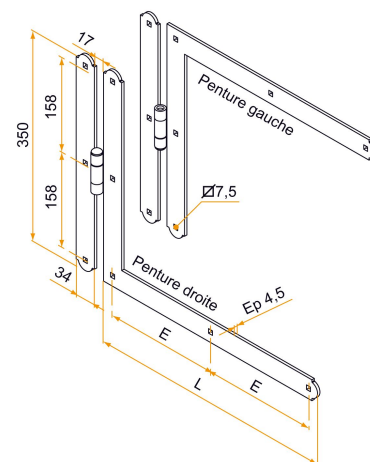

## Caractéristiques

- En acier
- Composition :
- 1 penture équerre gauche charnière indégonnable
- 1 penture équerre droite charnière indégonnable

Produits à commander chez :  
BURGAUD SAS 147, rue des Paludiers Z.I. des Mares 85270 SAINT-HILAIRE-DE-RIEZ  
email : commande@tirard-burgaud.com

# Kit 2 pentures équerres charnières - bout rond - Ø10 - H.350 - 34x4,5 - trous carrés de 7,5

Les applications possibles sont :

Volets battants bois

Référence	L	E	Nb trous	Finition	GENCOD 3565920	Condit. par	Délai j
1KI92074	400	183	8+3	9005-30%	17367 0	1	21
1KI92075	450	138	9+3	9005-30%	15152 4	1	21
1KI92076	500	155	9+3	9005-30%	17368 7	1	21
1KI92077	550	172	9+3	9005-30%	17369 4	1	21