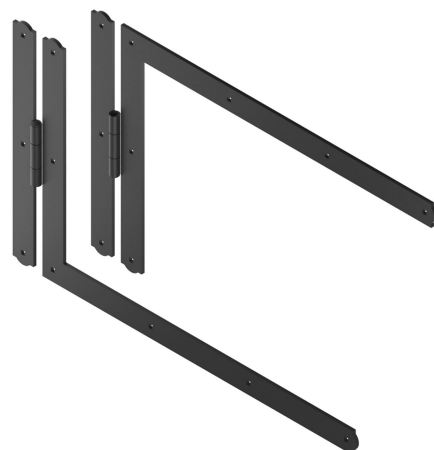

Les applications possibles sont :

Volets battants bois

## Caractéristiques

- En acier
- Composition :
- 1 penture équerre charnière gauche indégonflable
- 1 penture équerre charnière droite indégonflable

Produits à commander chez :  
BURGAUD SAS 147, rue des Paludiers Z.I. des Mares 85270 SAINT-HILAIRE-DE-RIEZ  
email : commande@tirard-burgaud.com

# Kit 2 pentures équerres charnières - bout rond - Ø10 - H.400 - 40x6 - trous carrés de 7,5

Les applications possibles sont :

Volets battants bois

Référence	L	E	Nb trous	Finition	GENCOD 3565920	Condit. par	Délai j
1KI92078	600	187	9+3	9005-30%	17370 0	1	SD
1KI92079	700	165	10+3	9005-30%	17371 7	1	SD
1KI92080	800	190	10+3	9005-30%	17372 4	1	SD
1KI92081	1000	192	11+3	9005-30%	17373 1	1	SD
1KI92082	1200	193	12+3	9005-30%	17374 8	1	SD