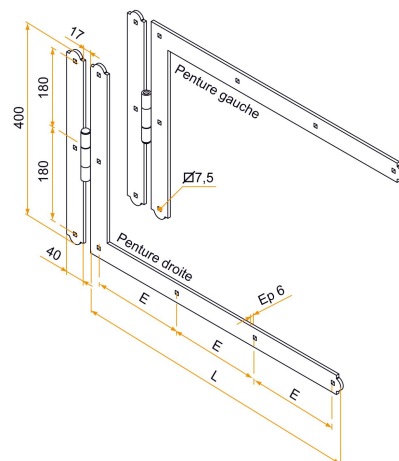

## Caractéristiques

- En acier
- Composition :
- 1 penture équerre charnière gauche indégonflable
- 1 penture équerre charnière droite indégonflable

Produits à commander chez :  
BURGAUD SAS 147, rue des Paludiers Z.I. des Mares 85270 SAINT-HILAIRE-DE-RIEZ  
email : commande@tirard-burgaud.com

# Kit 2 pentures équerres charnières - bout rond - Ø10 - H.400 - 40x6 - trous carrés de 7,5

Les applications possibles sont :

Volets battants bois

Référence	L	E	Nb trous	Finition	GENCOD 3565920	Condit. par	Délai j
1KI92078	600	187	9+3	9005-30%	17370 0	1	SD
1KI92079	700	165	10+3	9005-30%	17371 7	1	SD
1KI92080	800	190	10+3	9005-30%	17372 4	1	SD
1KI92081	1000	192	11+3	9005-30%	17373 1	1	SD
1KI92082	1200	193	12+3	9005-30%	17374 8	1	SD