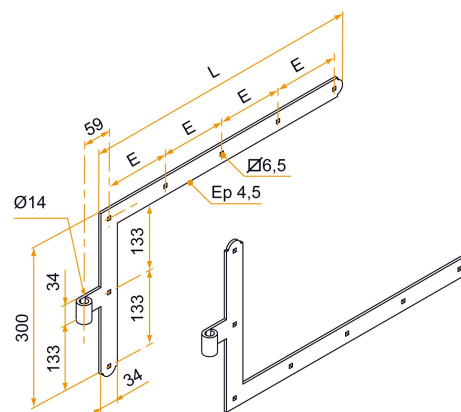

## Caractéristiques

- En acier
- Composition :
- 1 penture équerre gauche
- 1 penture équerre droite

Produits à commander chez :  
 BURGAUD SAS 147, rue des Paludiers Z.I. des Mares 85270 SAINT-HILAIRE-DE-RIEZ  
 email : commande@tirard-burgaud.com

# Kit 2 pentures équerres - bout rond - Ø14 - H.300 - 34x4,5 - trous carrés de 6,5 - déport 59

Les applications possibles sont :

Volets battants bois

Référence	L	E	Nb trous	Finition	GENCOD 3565920	Condit. par	Délai j
1KI92185	300	133	5	9005-30%	17450 9	1	21
1KI92186	400	122	6	9005-30%	17451 6	1	21
1KI92187	500	116,5	7	9005-30%	17452 3	1	21
1KI92188	600	141,5	7	9005-30%	17453 0	1	21
1KI92189	700	133	8	9005-30%	17454 7	1	21