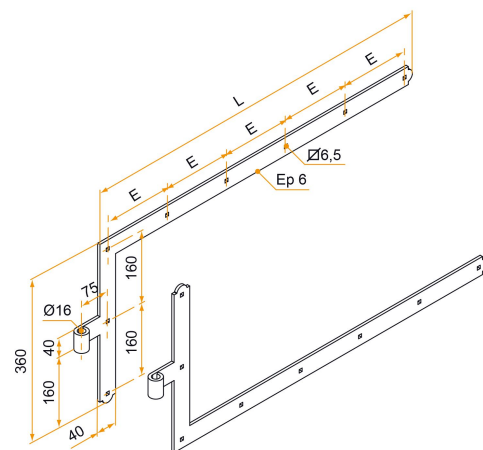

Les applications possibles sont :

Volets battants bois

Caractéristiques

- En acier
- Composition :
- 1 penture équerre gauche
- 1 penture équerre droite

Produits à commander chez :
 BURGAUD SAS 147, rue des Paludiers Z.I. des Mares 85270 SAINT-HILAIRE-DE-RIEZ
 email : commande@tirard-burgaud.com

Kit 2 pentures équerres - bout rond - Ø16 - H.360 - 40x6 - trous carrés de 7,5 - déport 75

Les applications possibles sont :

Volets battants bois

Référence	L	E	Nb trous	Finition	GENCOD 3565920	Condit. par	Délai j
1KI92209	800	152	8	9005-30%	17474 5	1	SD
1KI92210	1000	160	9	9005-30%	17475 2	1	SD