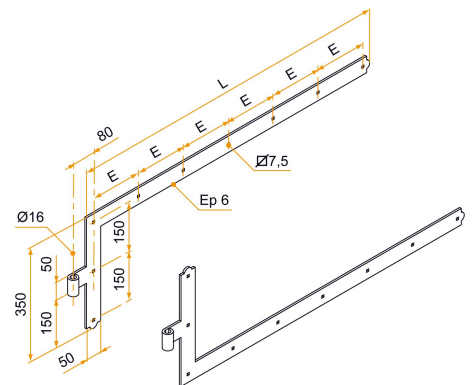

## Caractéristiques

- En acier
- Composition :
- 1 penture équerre gauche
- 1 penture équerre droite

Produits à commander chez :  
BURGAUD SAS 147, rue des Paludiers Z.I. des Mares 85270 SAINT-HILAIRE-DE-RIEZ  
email : commande@tirard-burgaud.com

# Kit 2 pentures équerres - bout rond - Ø16 - H.350 - 50x6 - trous carrés de 7,5 - déport 80

Les applications possibles sont :

Volets battants bois

Référence	L	E	Nb trous	Finition	GENCOD 3565920	Condit. par	Délai j
1KI92211	800	150	8	9005-30%	17476 9	1	SD
1KI92212	1000	158,5	9	9005-30%	17477 6	1	SD
1KI92213	1200	164,5	10	9005-30%	17478 3	1	SD