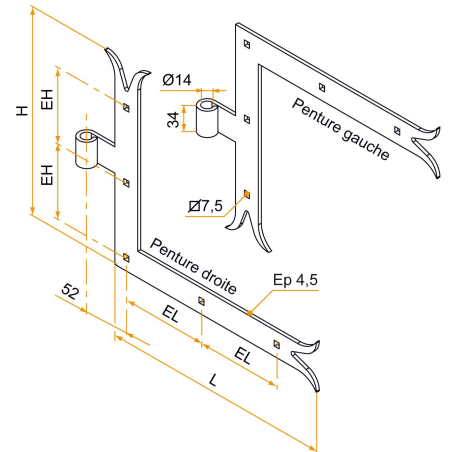

Les applications possibles sont :

Volets battants bois

Caractéristiques

- En acier
- Composition :
- 1 penture équerre gauche
- 1 penture équerre droite

Produits à commander chez :
 BURGAUD SAS 147, rue des Paludiers Z.I. des Mares 85270 SAINT-HILAIRE-DE-RIEZ
 email : commande@tirard-burgaud.com

Les applications possibles sont :

Volets battants bois

Référence	H x L	EH x EL	Nb trous	Finition	GENCOD 3565920	Condit. par	Délai j
1KI92129	270x300	97x112	5	9005-30%	17424 0	1	21
1KI92131	350x400	137x162	5	9005-30%	17425 7	1	21
1KI92132	350x450	137x187	5	9005-30%	17426 4	1	21
1KI92133	350x500	137x212	5	9005-30%	15013 8	1	21
1KI92134	350x550	137x158	6	9005-30%	17427 1	1	21
1KI92135	350x600	137x174	6	9005-30%	17428 8	1	21
1KI92136	350x650	137x191	6	9005-30%	17429 5	1	21
1KI92137	350x700	137x156	7	9005-30%	15418 1	1	21
1KI92138	350x750	137x168	7	9005-30%	17430 1	1	21
1KI92139	350x800	137x181	7	9005-30%	17431 8	1	21