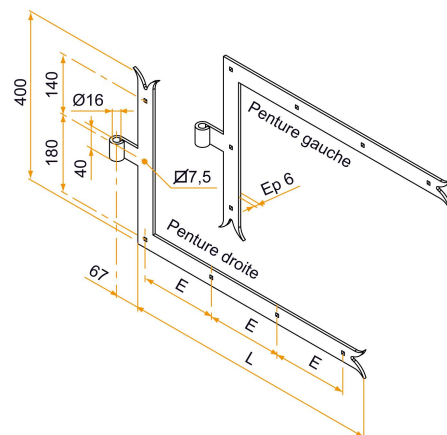

Les applications possibles sont :

Volets battants bois

Caractéristiques

- En acier
- Composition :
- 1 penture équerre gauche
- 1 penture équerre droite

Produits à commander chez :
 BURGAUD SAS 147, rue des Paludiers Z.I. des Mares 85270 SAINT-HILAIRE-DE-RIEZ
 email : commande@tirard-burgaud.com

Kit 2 pentures équerres - queue de carpe - Ø16 - H.400 - 40x6 - trous carrés de 7,5 - déport 67

Les applications possibles sont :

Volets battants bois

Référence	L	E	Nb trous	Finition	GENCOD 3565920	Condit. par	Délai j
1KI92149	600	175	6	9005-30%	16098 4	1	21
1KI92150	800	180	7	9005-30%	17435 6	1	21