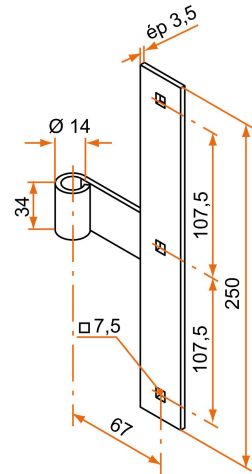

Produits à commander chez :
BURGAUD SAS 147, rue des Paludiers Z.I. des Mares 85270 SAINT-HILAIRE-DE-RIEZ
email : commande@tirard-burgaud.com